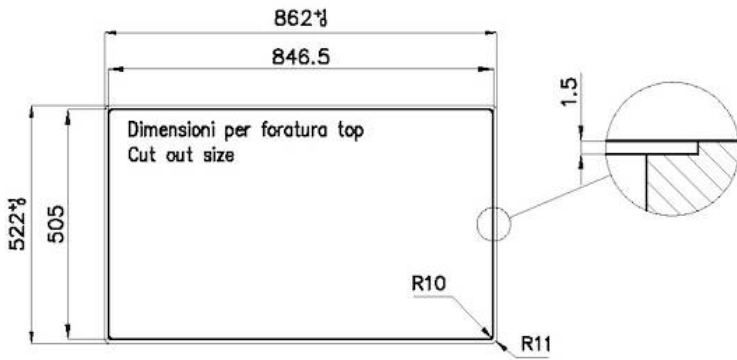

Filotop

FT

SPT

Sottotop