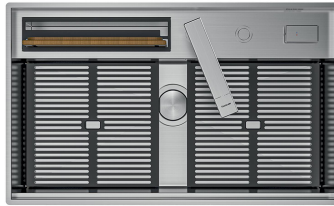

Filotop

FT

SPT

Sottotop

GALLERIA FOTOGRAFICA

IN DOTAZIONE

Griglia Black
8100 618

Tagliere in legno Iroko
8643 117