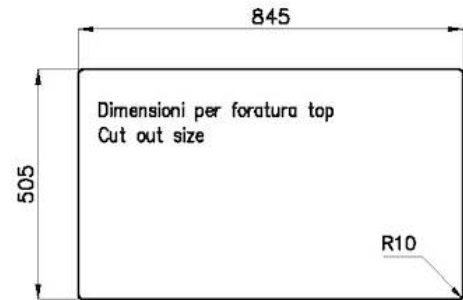

Filotop

FT

SPT

Sottotop