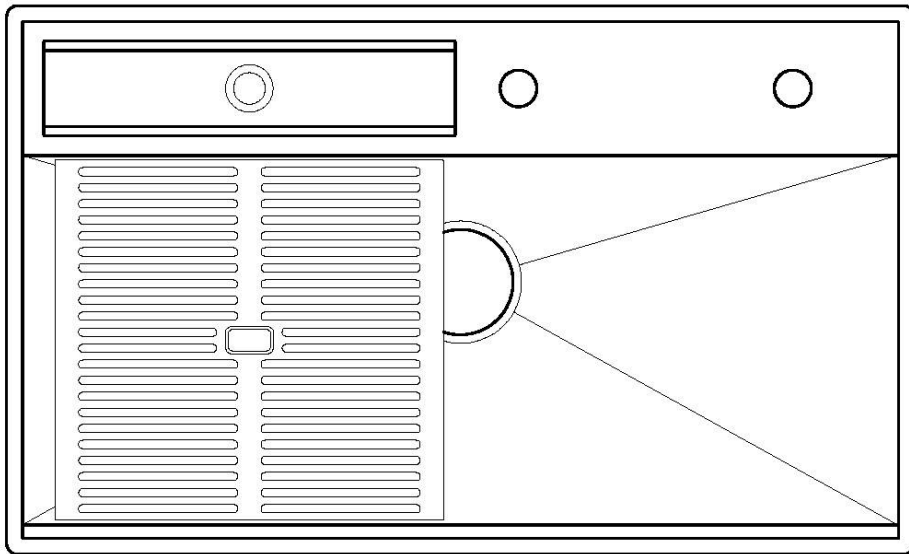

Base 90 cm

Larghezza 86 cm

Dimensioni 860 x 520 mm

Misura vasca 830 x 350 mm

Foro incasso Vedi scheda tecnica

Dotazioni standard Ganci di fissaggio, guarnizione, piletta, troppo-pieno e sifone, Imballo in scatola

8100 618 (in dotazione/supplied with sink)

3780 000 **Level "in trough"/Livello "canale"**

Compatible accessories/Accessori compatibili:

8151 004

8100 618
POSIZIONATA A FILO VASCA / EDGE POSITIONING

8100 618
POSIZIONATA SUL FONDO / BOTTOM POSITIONING