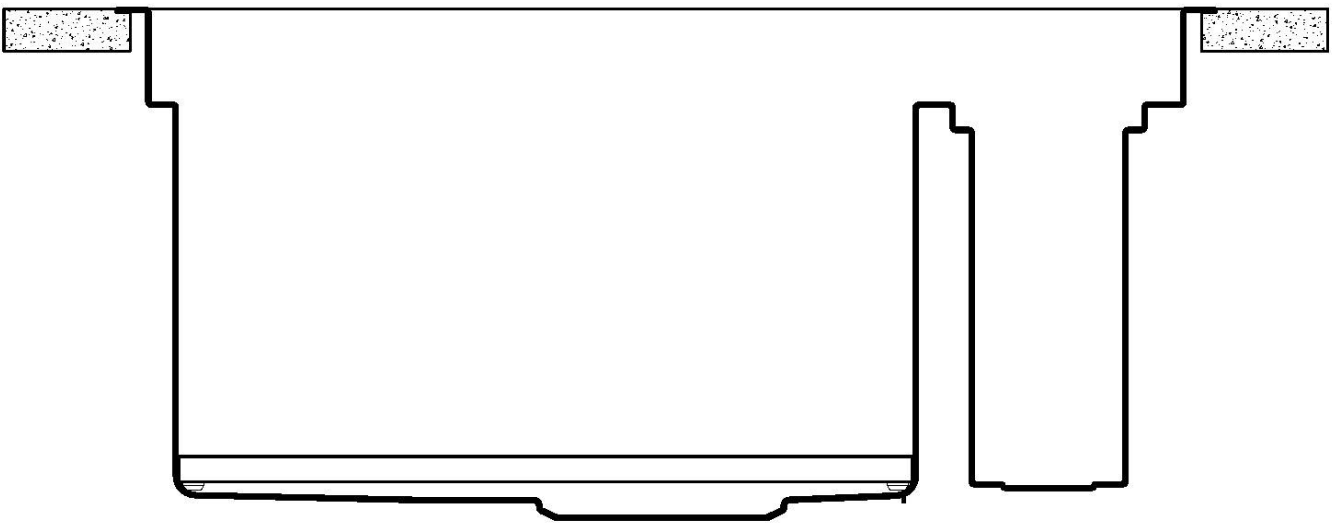

3780 000 **Level 2/Livello 2**

Compatible accessories/Accessori compatibili:

8100 618 (in dotazione/supplied with sink)