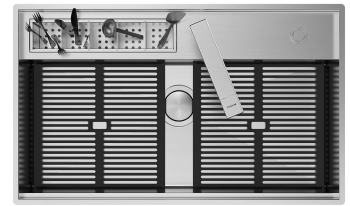

Filotop

FT

SPT

Sottotop

GALLERIA FOTOGRAFICA

IN DOTAZIONE

Griglia Black
8100 618

Tagliere in legno Iroko
8643 117

ACCESSORI OPZIONALI

Griglia portapiatti inox
8100 305

Vaschetta forata inox
8151 004

ABBINAMENTI CONSIGLIATI

Miscelatore Arsenio
8471 000

Miscelatore Eclipse
8499 000

Miscelatore Flat
8478 001

Miscelatore Margot
8524 000