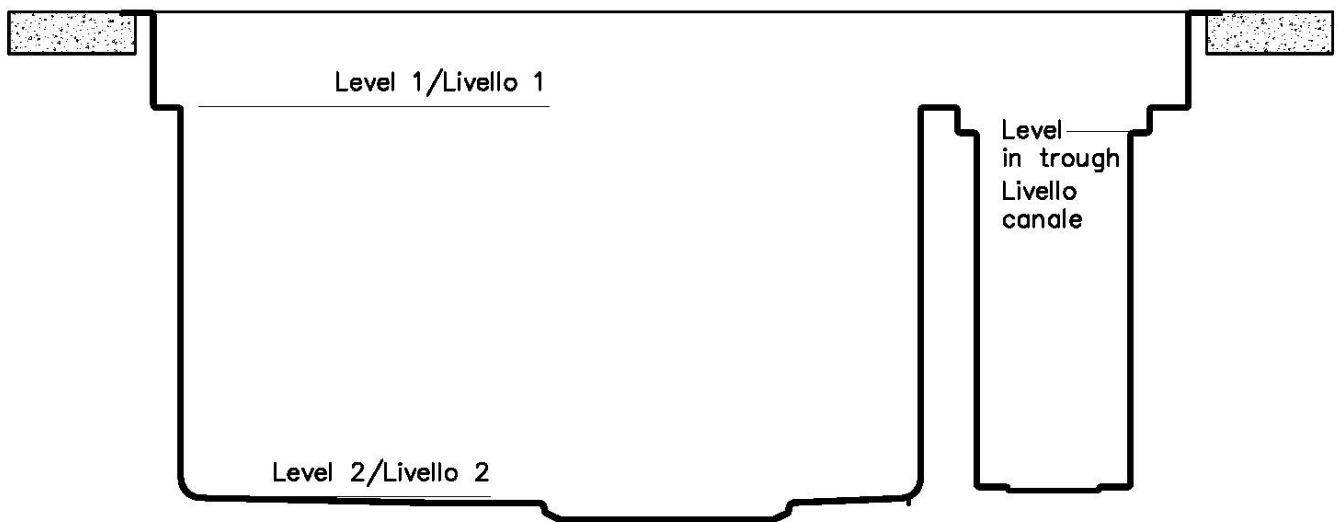

3780 000 Accessories / Accessori

The "rails" system makes it possible to use a combination of numerous accessories. Grids, chopping boards, utensils' ranging system, bowls and containers of different dimensions can be alternated in the workspace with a simple gesture, and can easily be stacked, in order to be on hand at all times.

Il sistema di "corsie" rende possibile l'utilizzo combinato di innumerevoli accessori. Griglie, taglieri, portautensili, vaschette e contenitori di varie dimensioni si alternano nella zona di lavoro con un semplice gesto e possono essere impilati, sempre a portata di mano.