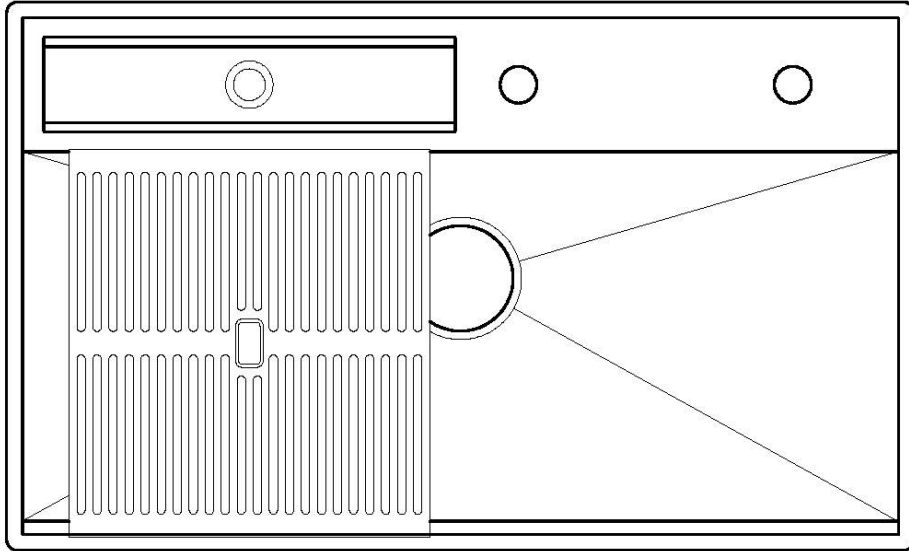

Base 90 cm

Larghezza 86 cm

Dimensioni 860 x 520 mm

Misura vasca 830 x 350 mm

Foro incasso Vedi scheda tecnica

Dotazioni standard Ganci di fissaggio, guarnizione, piletta, troppo-pieno e sifone, Imballo in scatola

8100 618 (in dotazione/supplied with sink)

3780 000 **Level "in trough"/Livello "canale"**

Compatible accessories/Accessori compatibili:

8151 004

8100 618
POSIZIONATA A FILO VASCA / EDGE POSITIONING

8100 618
POSIZIONATA SUL FONDO / BOTTOM POSITIONING