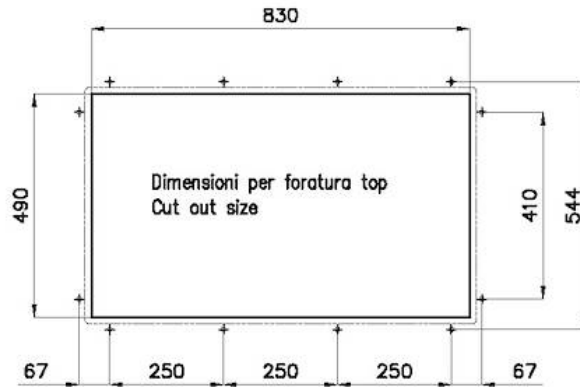

Base 90 cm

Larghezza 86 cm

Dimensioni 860 x 520 mm

Misura vasca 830 x 350 mm

Foro incasso Vedi scheda tecnica

Dotazioni standard Ganci di fissaggio, guarnizione, piletta, troppo-pieno e sifone, Imballo in scatola

8100 618 (in dotazione/supplied with sink)

3780 000 **Level "in trough"/Livello "canale"**

Compatible accessories/Accessori compatibili:

8151 004

8100 618
POSIZIONATA A FILO VASCA / EDGE POSITIONING

8100 618
POSIZIONATA SUL FONDO / BOTTOM POSITIONING

Filotop

FT

SPT

Sottotop

GALLERIA FOTOGRAFICA

IN DOTAZIONE

Griglia Black
8100 618

Tagliere in legno Iroko
8643 117