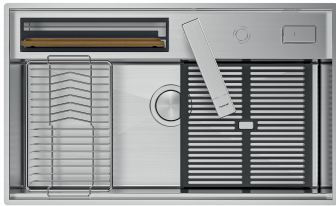

GALLERIA FOTOGRAFICA