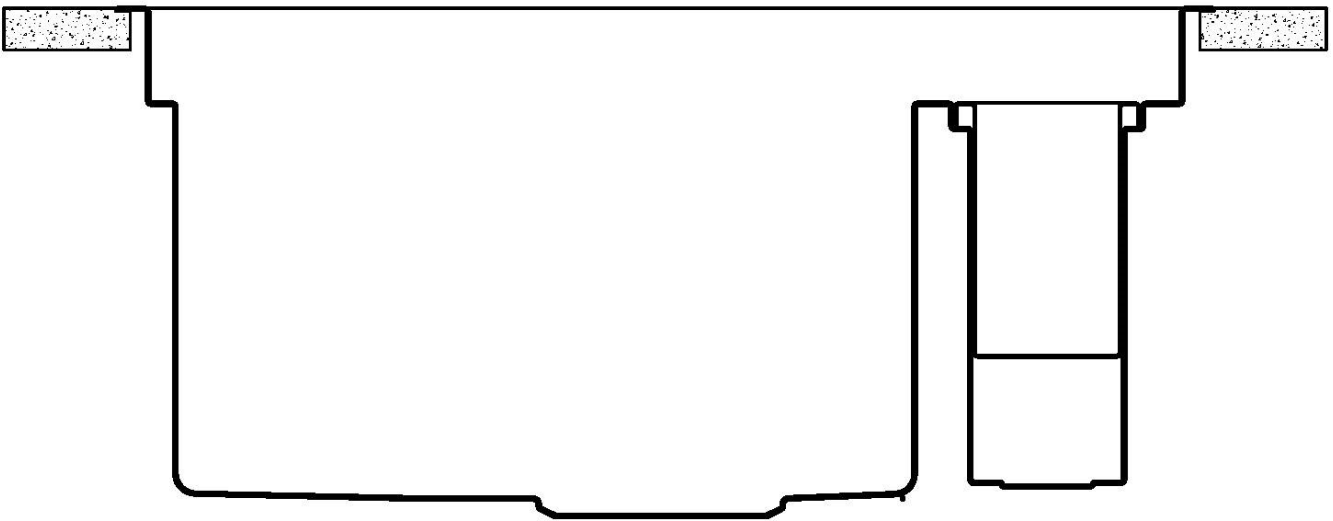

3780 000 **Level "in trough"/Livello "canale"**

Compatible accessories/Accessori compatibili:

8151 004